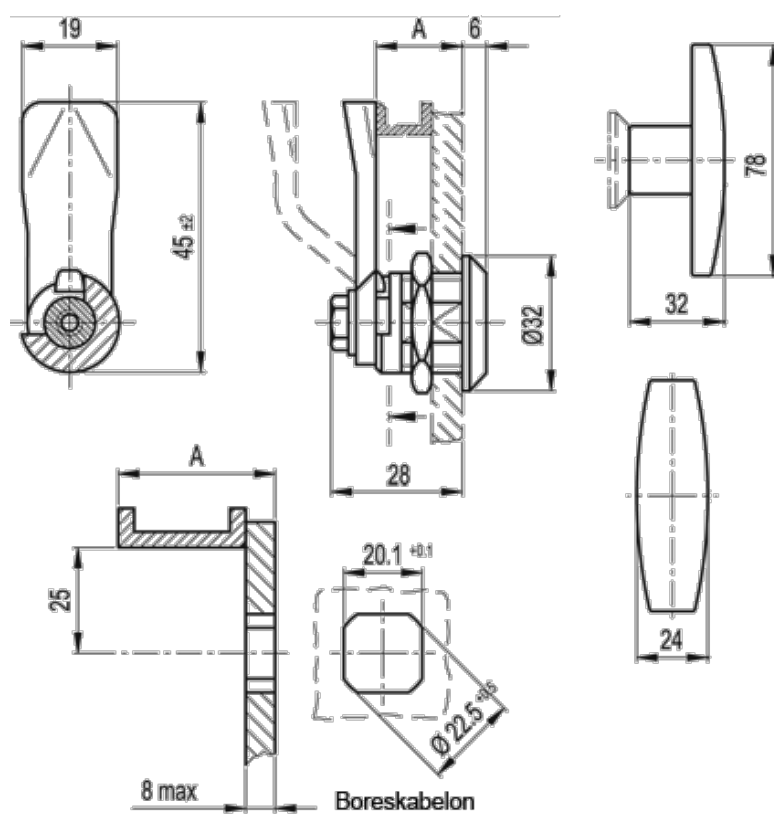

Varenummer: 20725008  
Beskrivelse: E+G Låseelement  
GN 115-ST-10

## Mål

A = 10